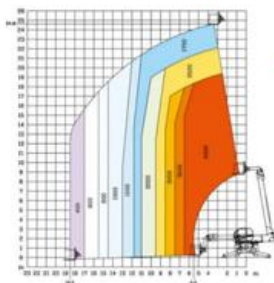

ŁADOWARKI TELESKOPOWE

Wysokość podnoszenia (m):

24,50

Udźwig (kg):

4000

Wymiary transportowe (m):

7,82 x 3,11 x 2,43

Masa własna (kg):