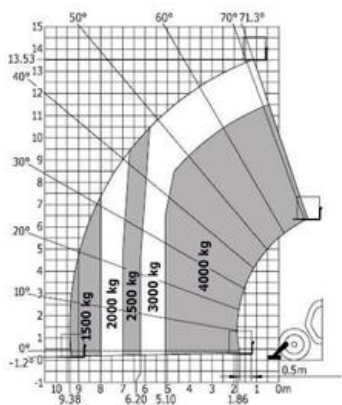

ŁADOWARKI TELESKOPOWE

Wysokość podnoszenia (m):

13,50

Udźwig (kg):

4000

Wymiary transportowe (m):

6,27 x 2,50 x 2,42

Masa własna (kg):